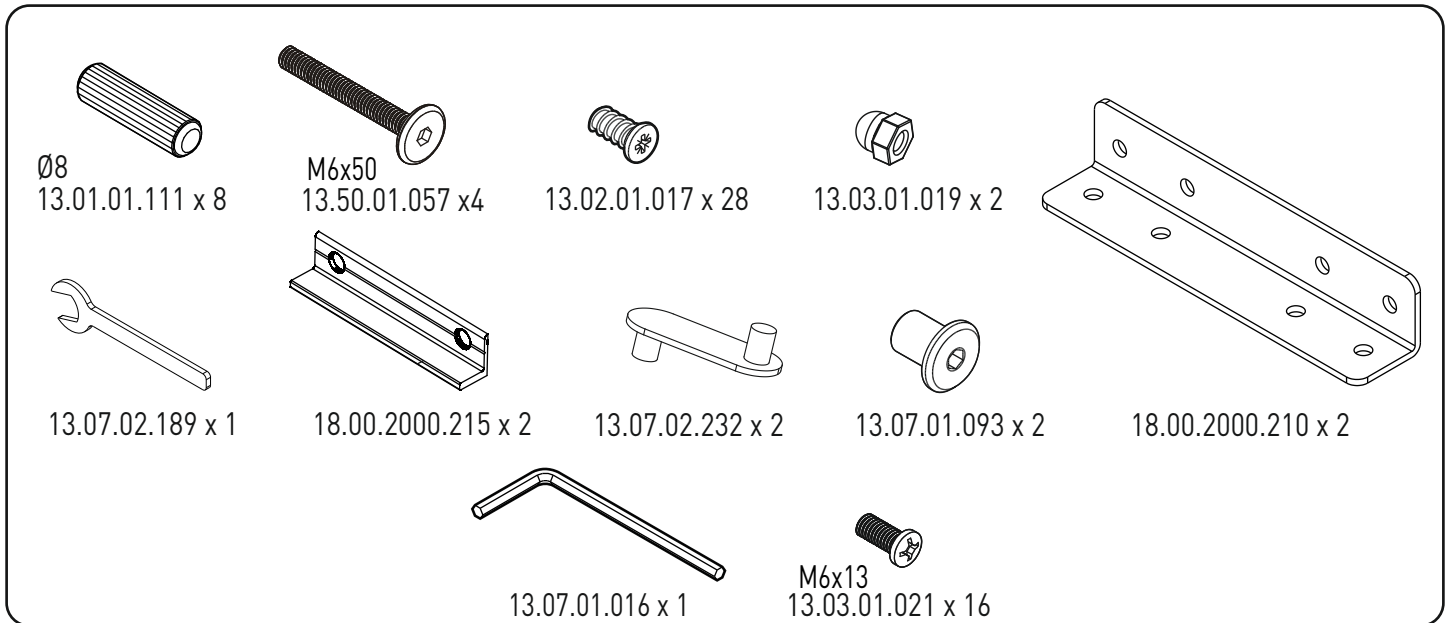

# 20.58.1318.00

GARANTİ BELGESİ VE  
KULLANMA KILAVUZU

WARRANTY CERTIFICATE  
AND USER MANUAL

شهادة الضمان ودليل المستخدم

5

6

7

8