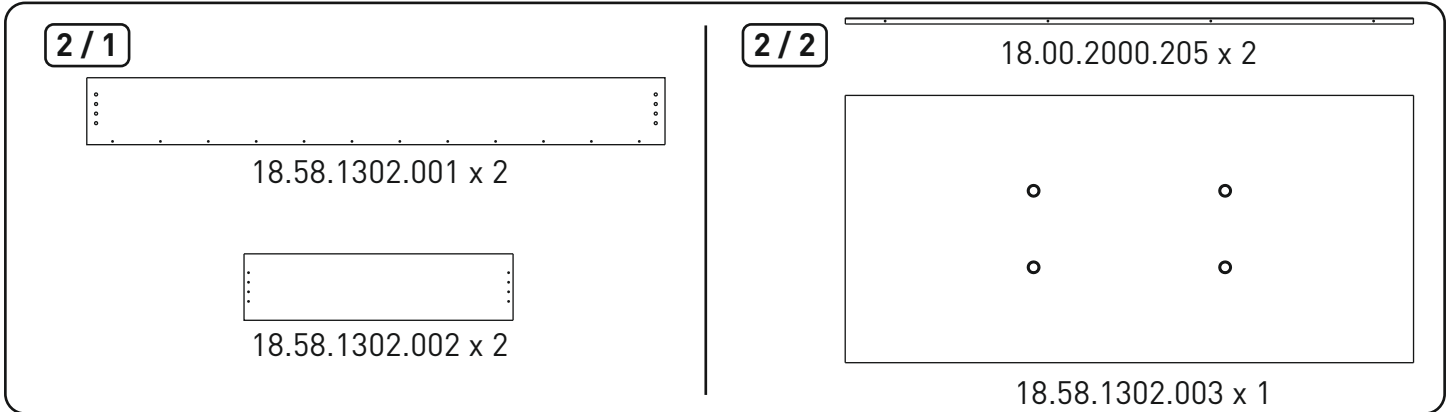

20.58.1302.00

GARANTİ BELGESİ VE
KULLANMA KILAVUZU

WARRANTY CERTIFICATE
AND USER MANUAL

شهادة الضمان ودليل المستخدم

3

4

5