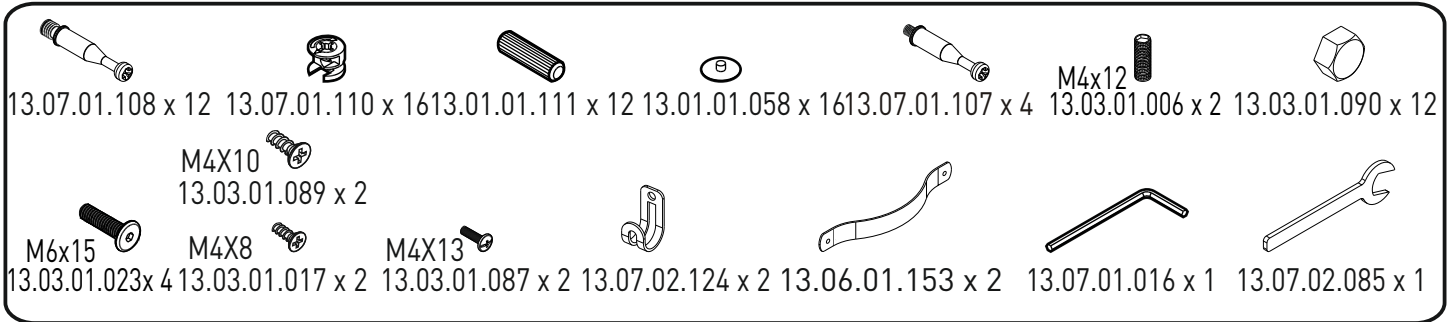

# 20.52.1105.00

GARANTİ BELGESİ VE  
KULLANMA KILAVUZU

WARRANTY CERTIFICATE  
AND USER MANUAL

شهادة الضمان ودليل المستخدم

2

3

4

5