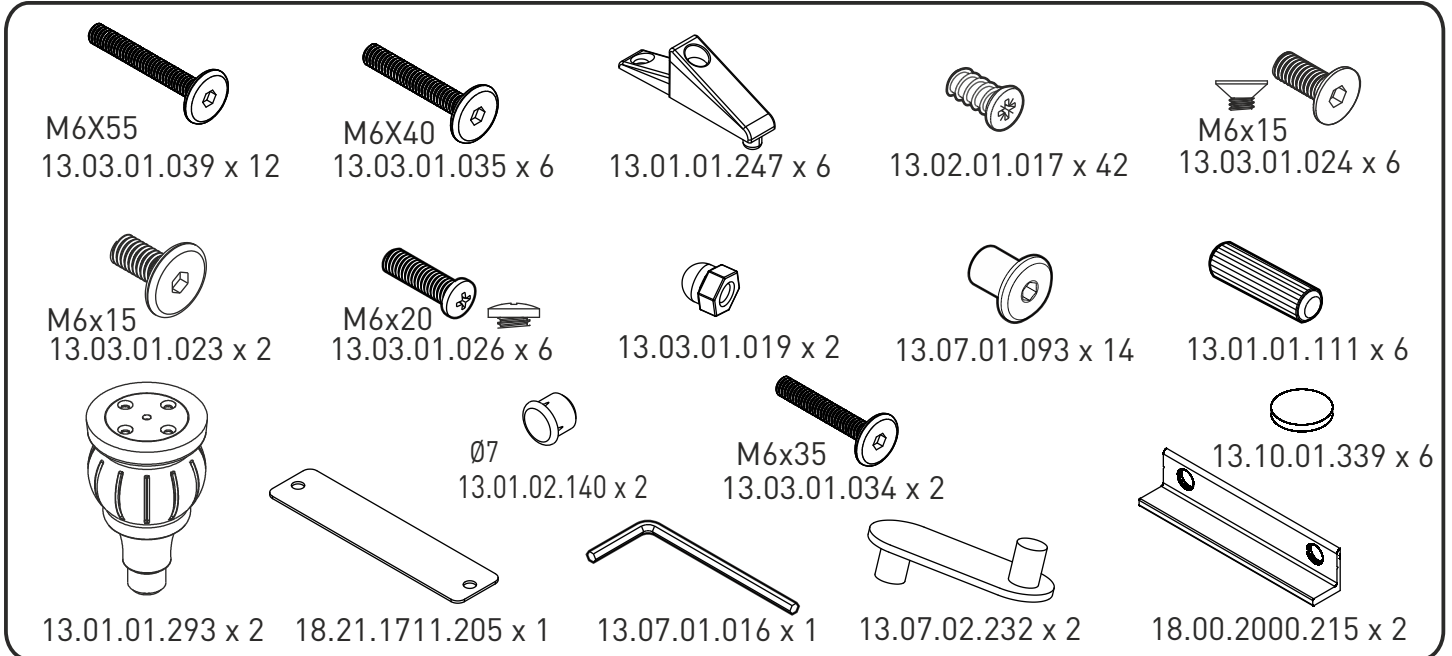

20.21.1711.00

GARANTİ BELGESİ VE
KULLANMA KILAVUZU

WARRANTY CERTIFICATE
AND USER MANUAL

شهادة الضمان ودليل المستخدم

4

6

7

20.21.1319.00