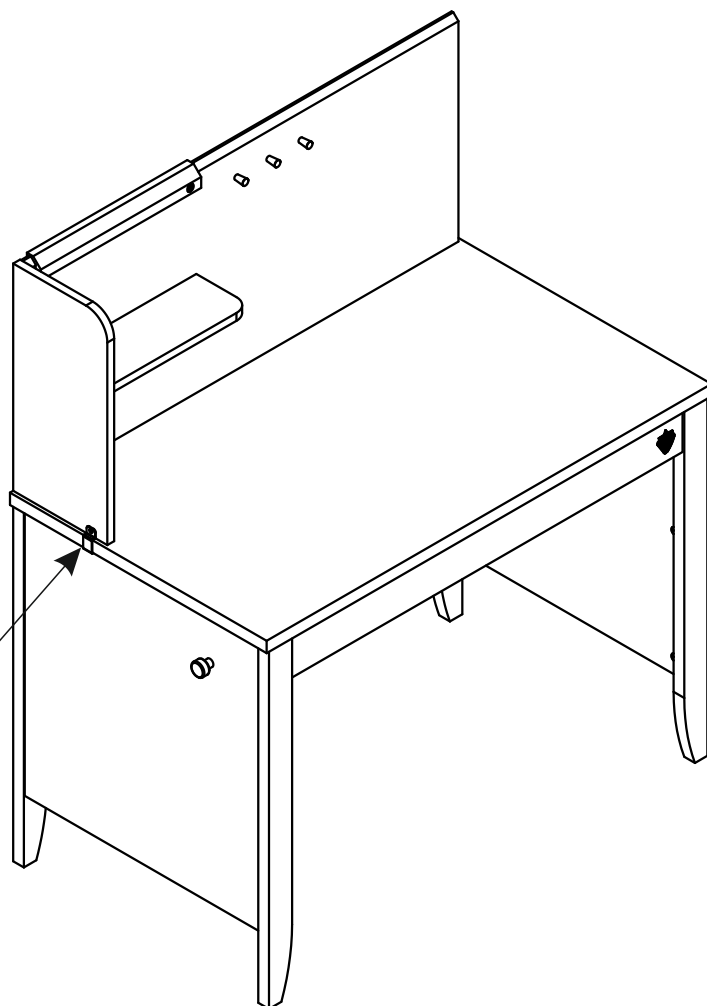

Electrical :	12VDC - 1.6 A	Model :	
Indoor use only		Kod / Code:	

CE

7

3,5x16
13.02.01.001 x 1

18.95.1105.201 x 1

8