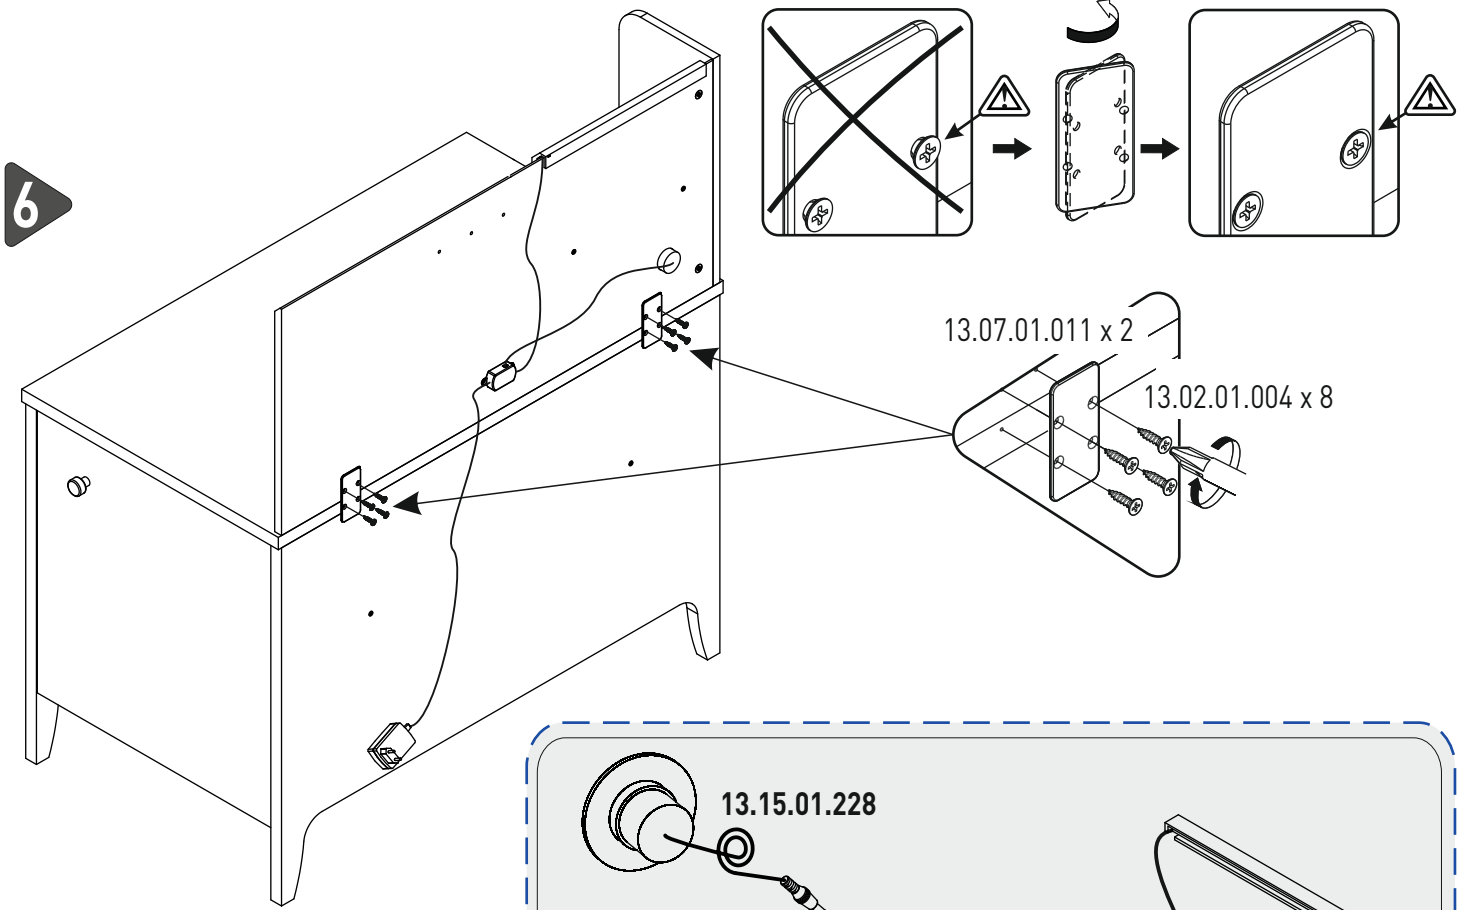

13.07.01.076 x 1

2

3

4

13.15.01.228

13.15.01.101

13.15.01.227

13.15.01.093

Electrical :	12VDC - 1.6 A	Model :	
Indoor use only		Kod / Code:	

CE

7

3,5x16
13.02.01.001 x 1

18.95.1105.201 x 1

8