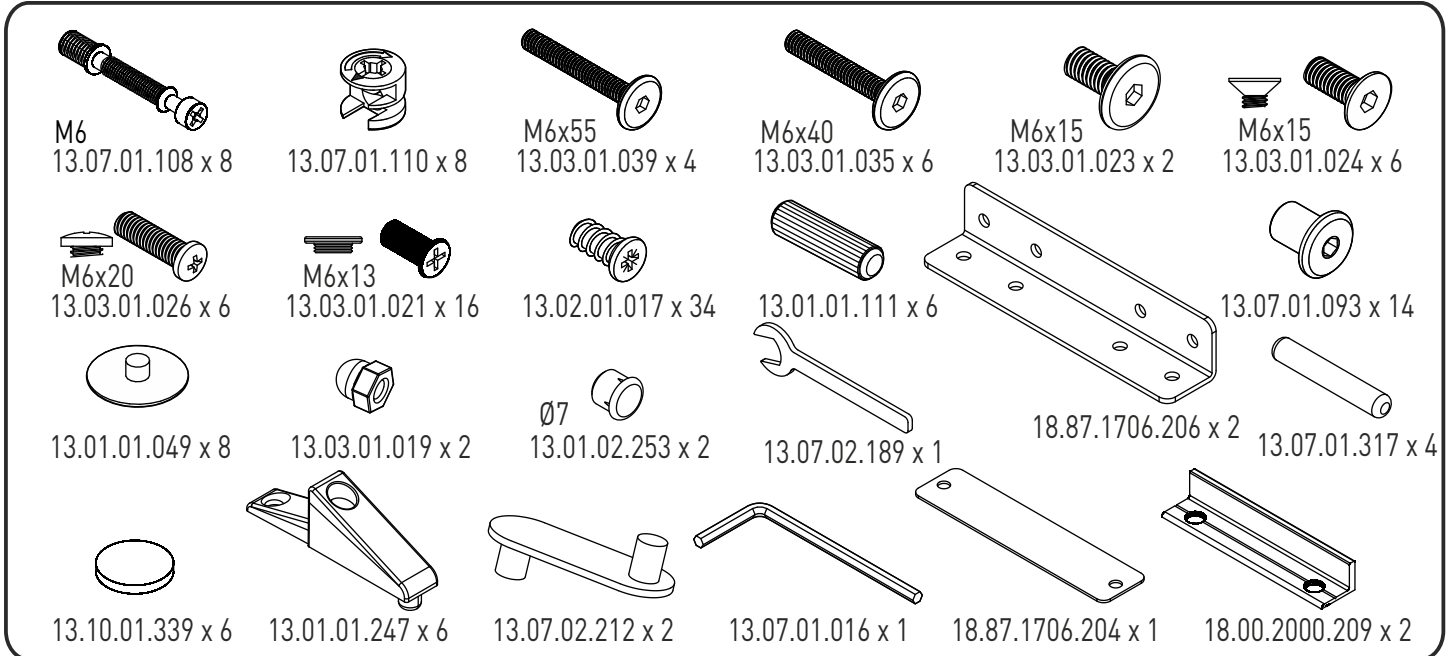

20.87.1706.00

GARANTİ BELGESİ VE
KULLANMA KILAVUZU

WARRANTY CERTIFICATE
AND USER MANUAL

شهادة الضمان ودليل المستخدم

1

2

3