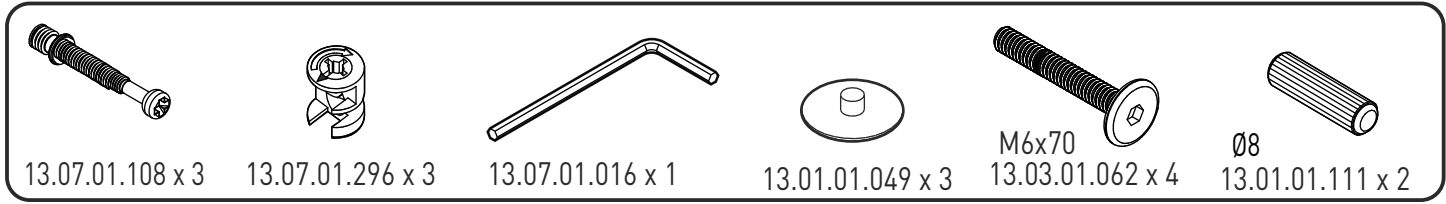

# 20.87.1305.00

GARANTİ BELGESİ VE  
KULLANMA KILAVUZU

WARRANTY CERTIFICATE  
AND USER MANUAL

شهادة الضمان ودليل المستخدم

3

20.87.1705.00