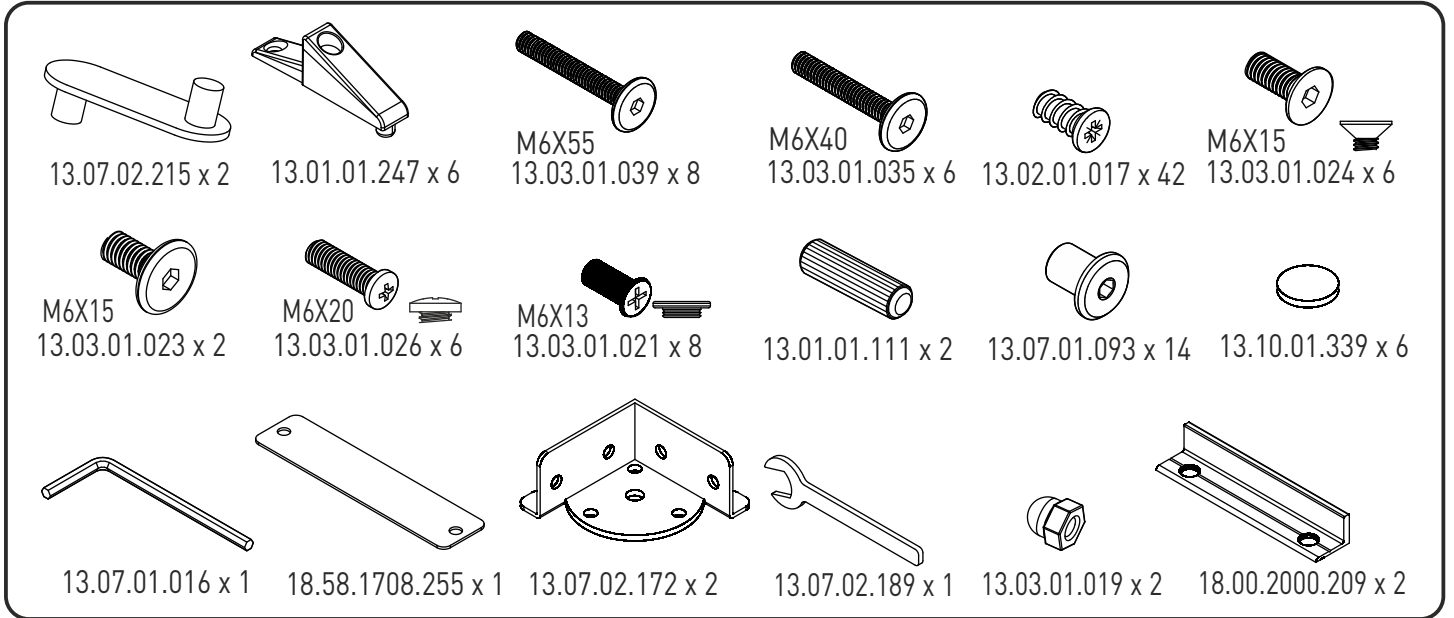

# 20.58.1708.01

GARANTİ BELGESİ VE  
KULLANMA KILAVUZU

WARRANTY CERTIFICATE  
AND USER MANUAL

شهادة الضمان ودليل المستخدم

4

13.02.01.017 x 4

5

6