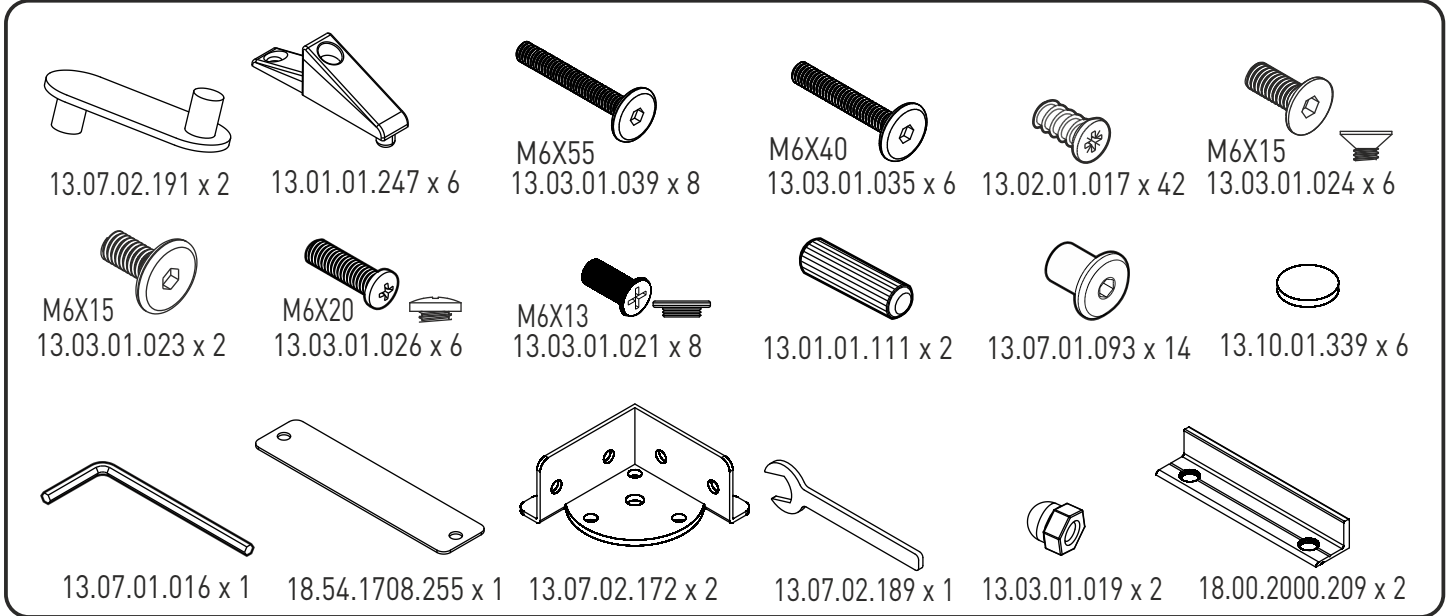

# 20.54.1708.01

GARANTİ BELGESİ VE  
KULLANMA KILAVUZU

WARRANTY CERTIFICATE  
AND USER MANUAL

شهادة الضمان ودليل المستخدم

4

13.02.01.017 x 4

5

6