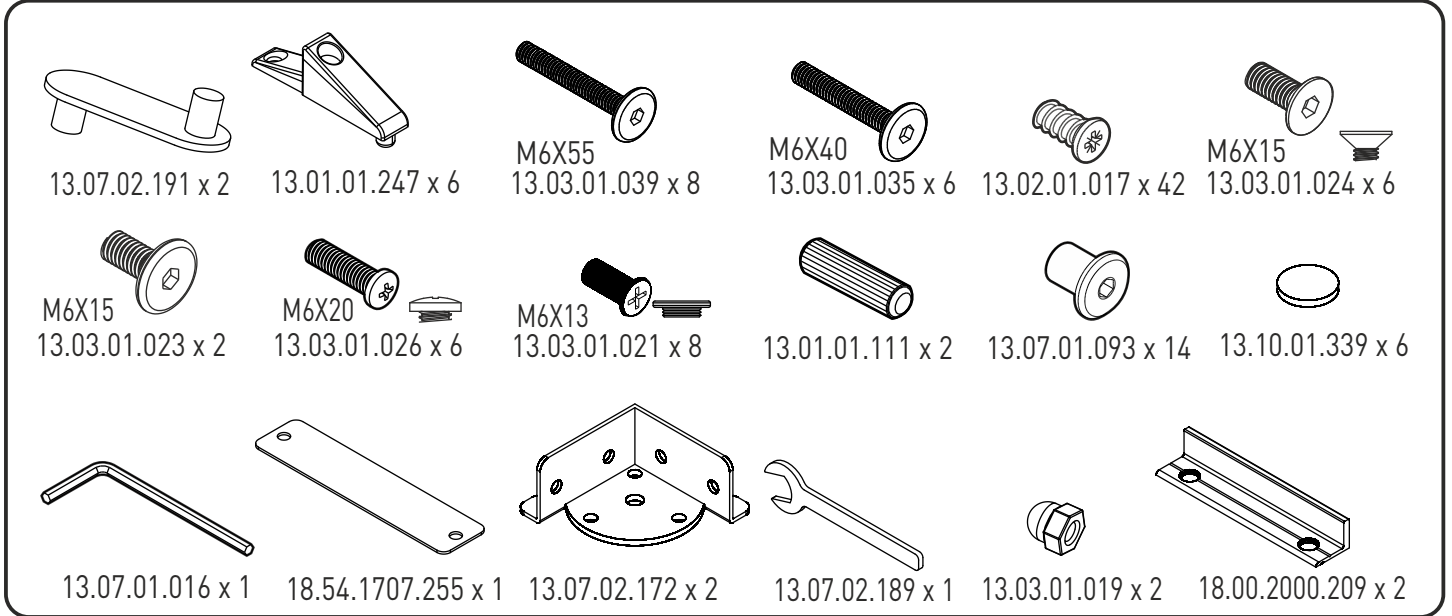

# 20.54.1707.01

GARANTİ BELGESİ VE  
KULLANMA KILAVUZU

WARRANTY CERTIFICATE  
AND USER MANUAL

شهادة الضمان ودليل المستخدم

4

13.02.01.017 x 4

5

6