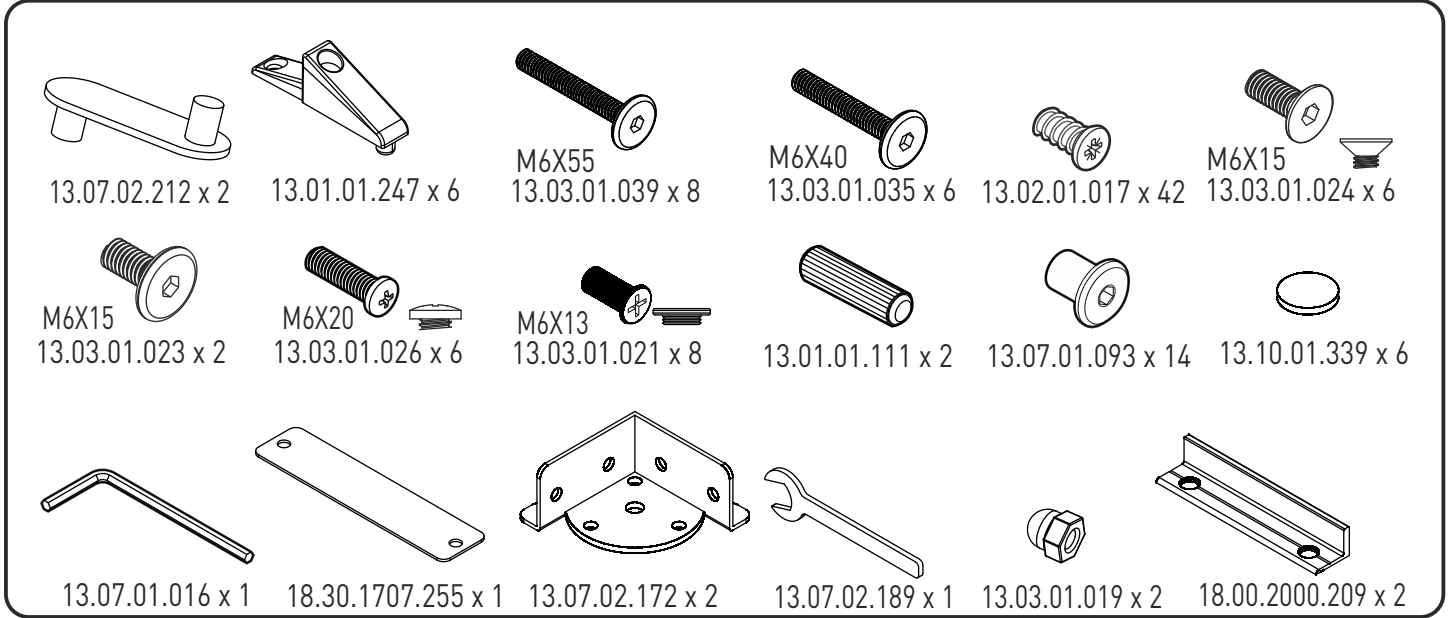

20.30.1707.01

GARANTİ BELGESİ VE
KULLANMA KILAVUZU

WARRANTY CERTIFICATE
AND USER MANUAL

شهادة الضمان ودليل المستخدم

4

13.02.01.017 x 4

5

6