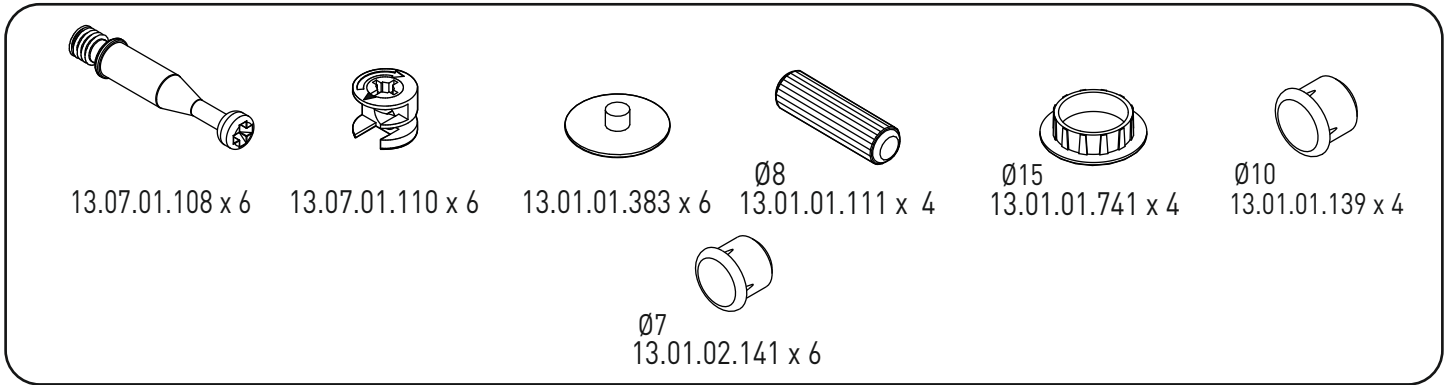

20.30.1415.00

GARANTİ BELGESİ VE
KULLANMA KILAVUZU

WARRANTY CERTIFICATE
AND USER MANUAL

شهادة الضمان ودليل المستخدم

2

3

!