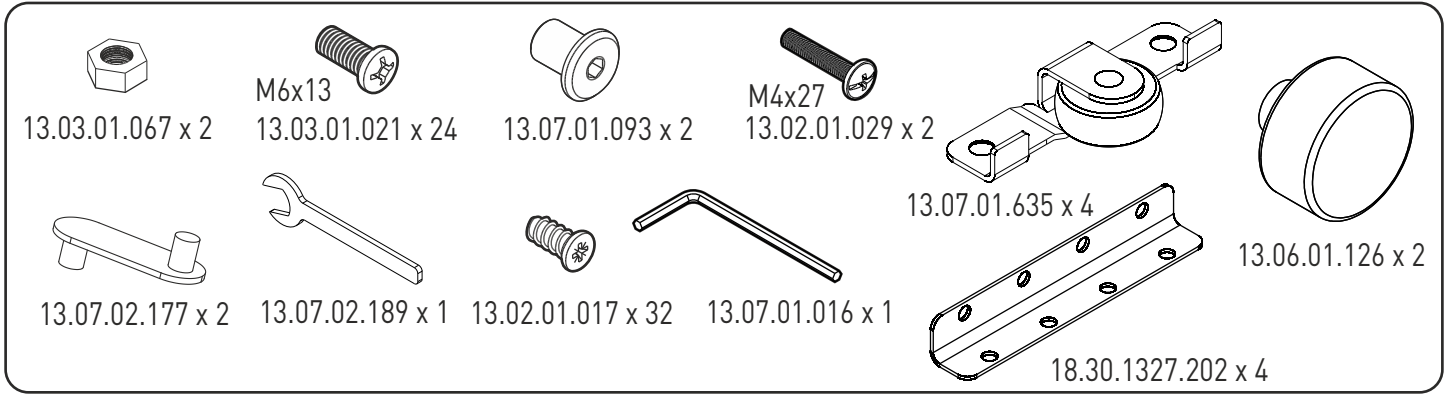

20.30.1327.00

GARANTİ BELGESİ VE
KULLANMA KILAVUZU

WARRANTY CERTIFICATE
AND USER MANUAL

شهادة الضمان ودليل المستخدم

2

3

4

5