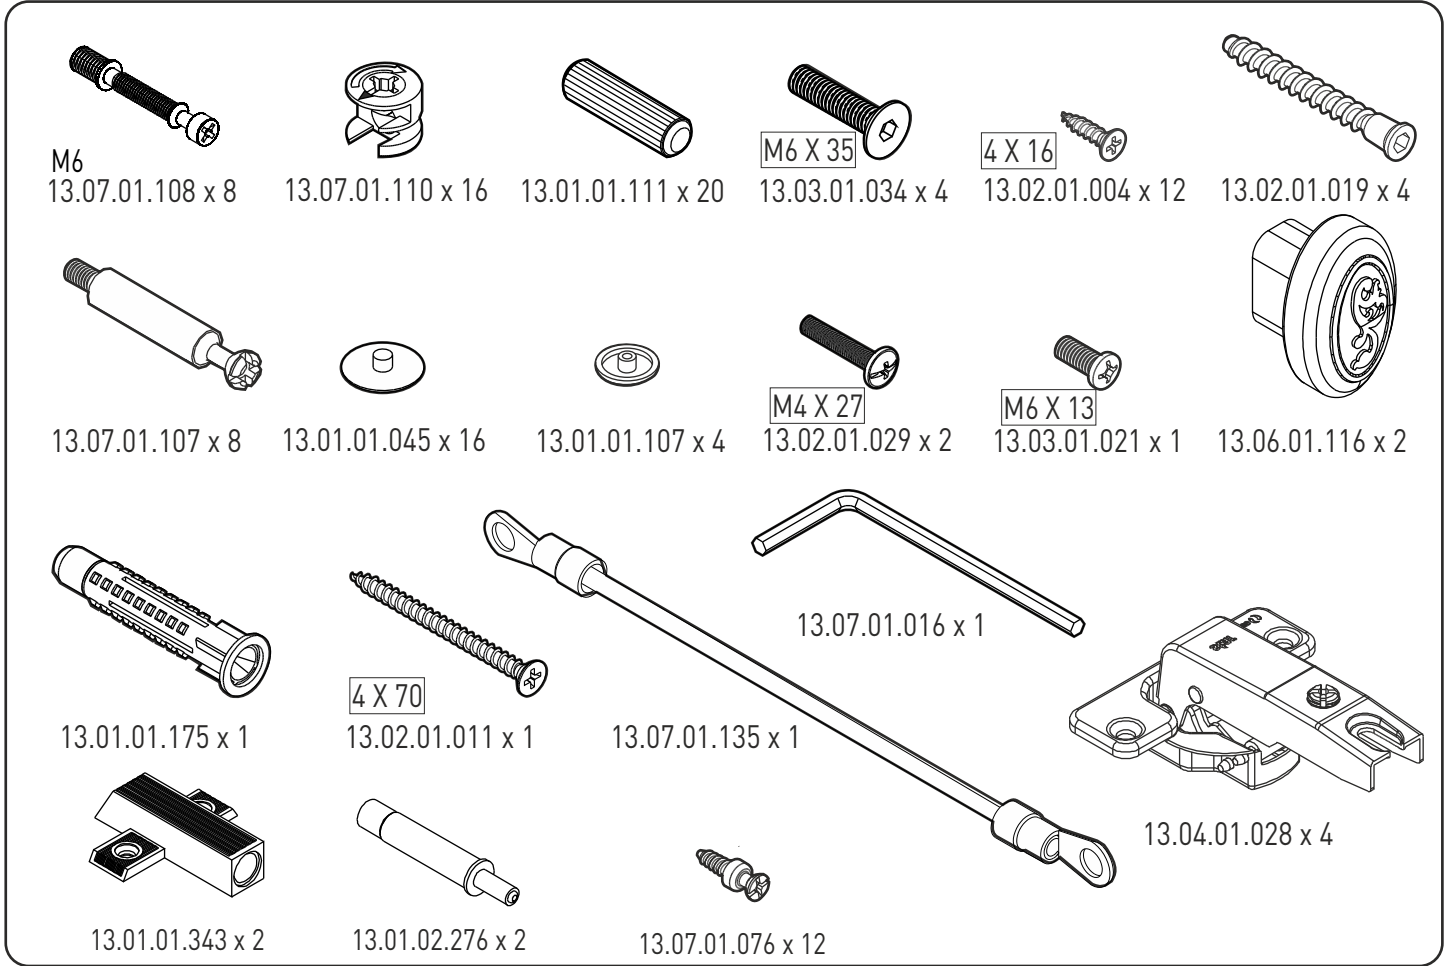

20.21.1501.01

GARANTİ BELGESİ VE
KULLANMA KILAVUZU

WARRANTY CERTIFICATE
AND USER MANUAL

شهادة الضمان ودليل المستخدم

9

10

11